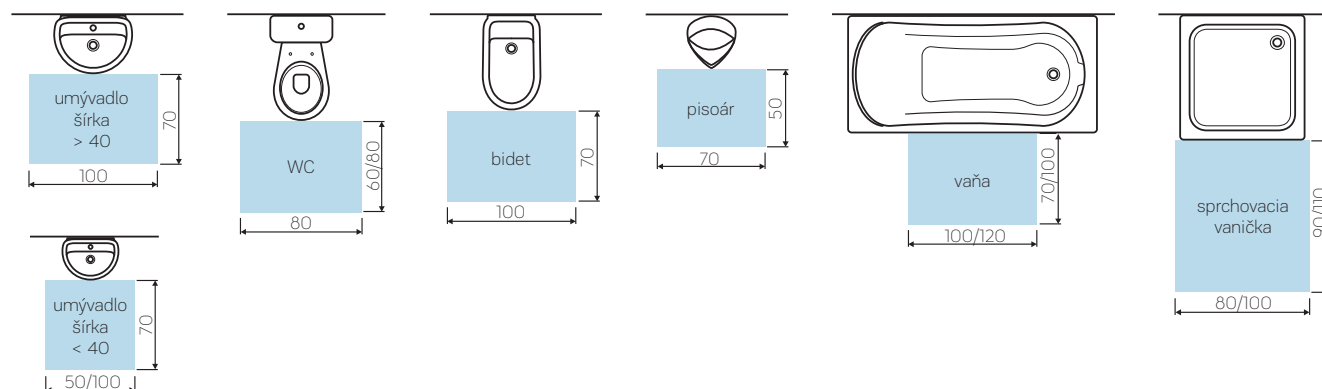

Ergonómia v kúpeľni

Chcete sa vo svojej kúpeľni pohodlne pohybovať? Určite áno. Preto je ergonómia celého interiéru taká dôležitá. V modernej kúpeľni musí mať všetko svoje miesto a byť dôsledne premyslené.

Pre umiestnenie každého zariadenia platí vlastné pravidlo. Na tejto strane vám predkladáme praktické rady pre návrh kúpeľne.

Vzdialenosti medzi výrobkami v kúpeľni (rozmery v cm)

	<40	>40						stena
<40	30	30	20	20	20	20	30	10 - 30
<40	30	30	20	30	20	20	20	30
	20	20	-	30	20	20	20	20
	20	30	30	-	20	30	30	30
	20	20	20	20	20	20	20	20
	20	20	20	30	20	-	-	-
	30	20	20	30	20	-	-	-
stena	10 - 30	30	20	30	20	-	-	-

Voľný priestor vo funkčne navrhnutej kúpeľni (rozmery v cm)